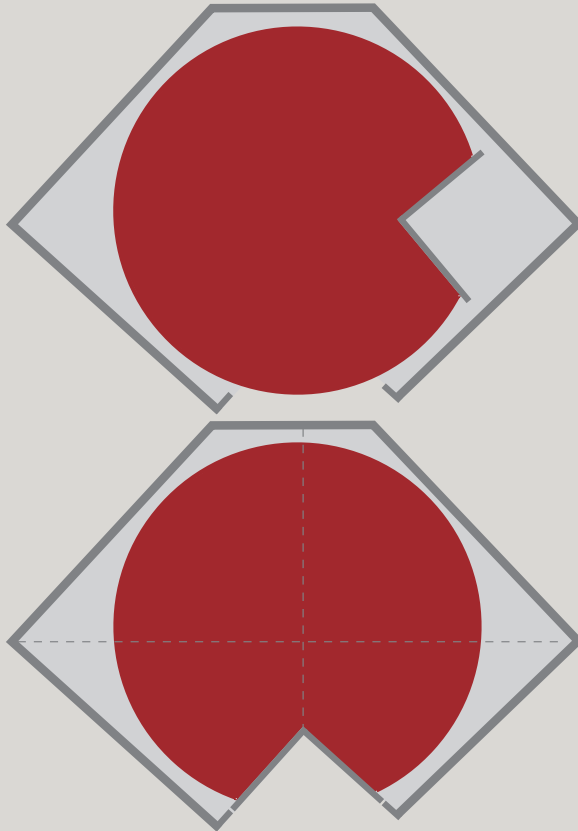

ARMOIRE DE PLANCHER

CHOISISSEZ-VOUS LE PLATEAU TOURNANT APPROPRIÉ?

ASSUREZ-VOUS DE MESURER CORRECTEMENT VOTRE ARMOIRE
(DIMENSIONS INTÉRIURES).

STYLE ARMOIRE DE PLANCHER (POINTE DE TARTE SEULEMENT)