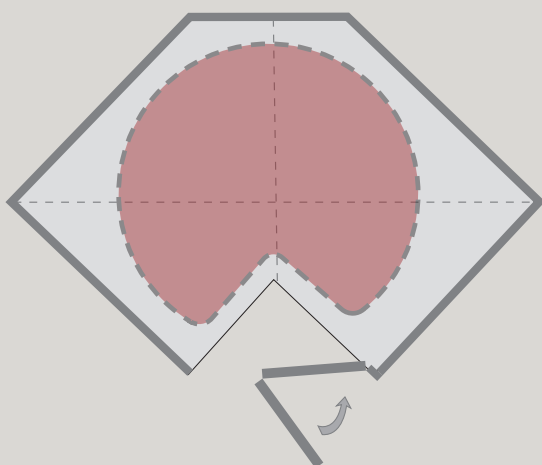

ARMOIRE DE PLANCHER

CHOISISSEZ-VOUS LE PLATEAU TOURNANT APPROPRIÉ?

ASSUREZ-VOUS DE MESURER CORRECTEMENT VOTRE ARMOIRE (DIMENSIONS INTÉRIURES).

STYLE ARMOIRE DE PLANCHER

24", 28", 32"

Cercle complet

24", 28", 32"

En D

24", 28", 32"

Forme de rein

REMARQUE : Les plateaux pivotants en forme de rein n'ont pas de portes installées. (voir le plateau tournant en forme de pointe de tarte)

Assurez-vous de choisir le bon produit. Les armoires de plancher sont offertes en différentes largeurs et hauteurs. Veuillez consulter les instructions d'installation pour obtenir plus de détails sur les mesures appropriées.