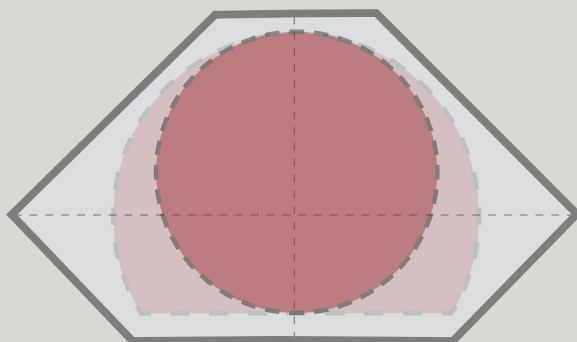

ARMOIRE DE PLANCHER

CHOISISSEZ-VOUS LE PLATEAU TOURNANT APPROPRIÉ?

ASSUREZ-VOUS DE MESURER CORRECTEMENT VOTRE ARMOIRE (DIMENSIONS INTÉRIURES).

STYLE ARMOIRE DE PLANCHER

24", 28", 32"

Cercle complet

24", 28", 32"

En D

24", 28", 32"

Forme de rein

REMARQUE : Les plateaux pivotants en forme de rein n'ont pas de portes installées. (voir le plateau tournant en forme de pointe de tarte)

Assurez-vous de choisir le bon produit. Les armoires de plancher sont offertes en différentes largeurs et hauteurs. Veuillez consulter les instructions d'installation pour obtenir plus de détails sur les mesures appropriées.