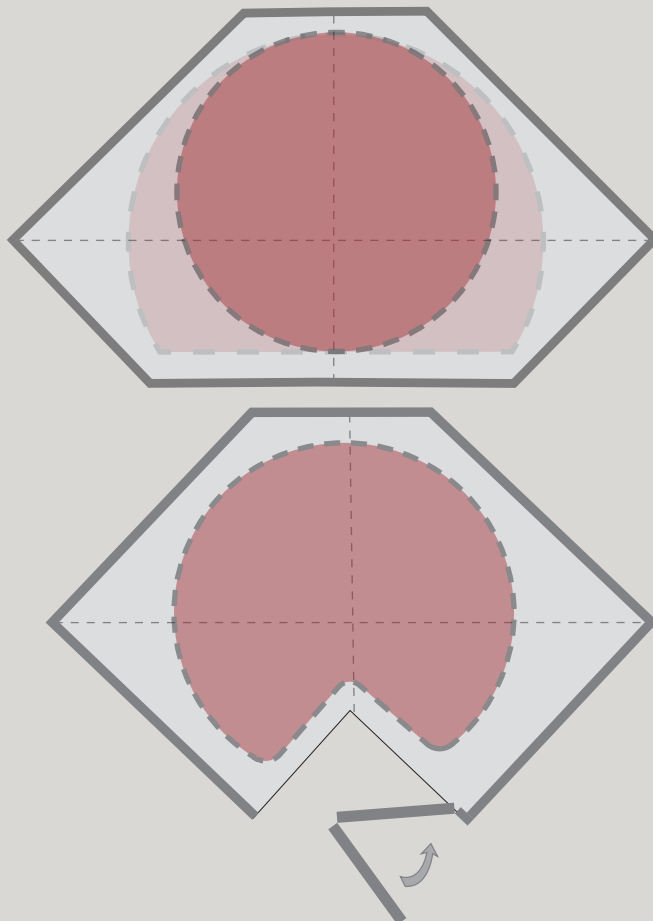

# ARMOIRE MURALE EN COIN

## CHOISISSEZ-VOUS LE PLATEAU TOURNANT APPROPRIÉ?

ASSUREZ-VOUS DE MESURER CORRECTEMENT VOTRE ARMOIRE (DIMENSIONS INTÉRIURES).

### STYLE ARMOIRE MURALE

16", 18", 20"

Cercle complet

20", 22"

En D

18"

Forme de rein

**REMARQUE :** Les plateaux pivotants en forme de rein n'ont pas de portes installées. (voir le plateau tournant en forme de pointe de tarte)